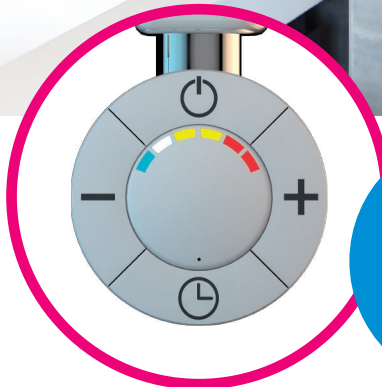

Caldaia®

TERMOBAÑO FANNY TOALLERO ELECTRICO

Regulación de la temperatura ambiental
3 modos de programación diaria

CONTROL
DIGITAL

Tensión: 220V
Frecuencia: 50Hz

Potencia: 400W
Grado de protección: IP44

INDUSTRIA
ARGENTINA

www.caldaia.com.ar

Tensión eléctrica: 220V
Frecuencia: 50 Hz
Potencia eléctrica: 400W
Protección: IP44
Longitud del cable: 1,2 mts

Código del producto: 10-001-01

Caldaia se reserva los derechos de modificar los productos, para adecuarlos a las necesidades del mercado, sin previo aviso.