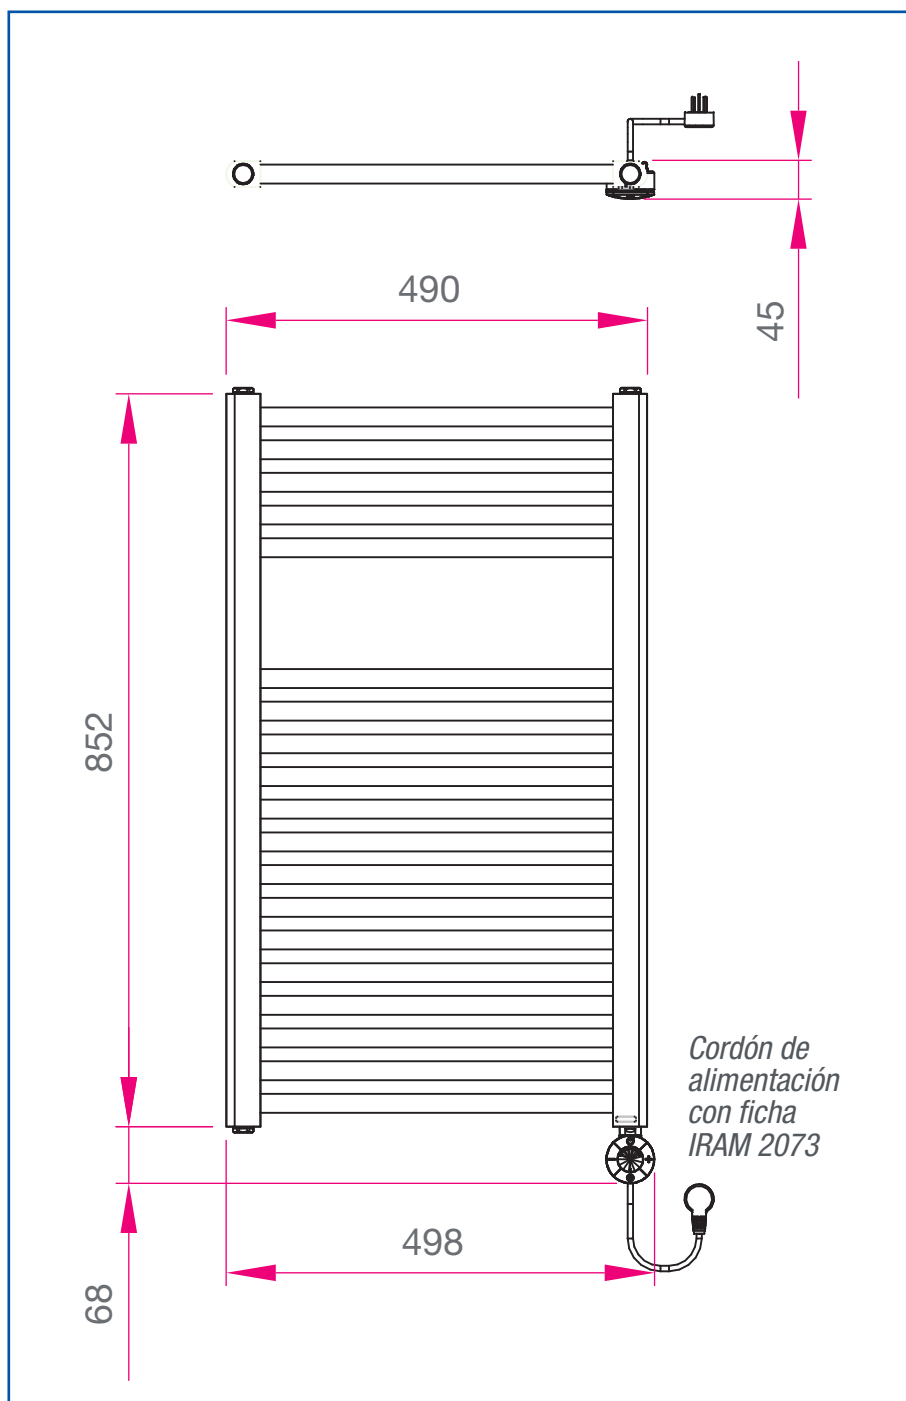

Caldaia®

TERMOBAÑO FANNY TOALLERO ELECTRICO

Regulación de la temperatura ambiental
3 modos de programación diaria

CONTROL
DIGITAL

Tensión: 220V
Frecuencia: 50Hz

Potencia: 400W
Grado de protección: IP44

INDUSTRIA
ARGENTINA

www.caldaia.com.ar

Tensión eléctrica: 220V
Frecuencia: 50 Hz
Potencia eléctrica: 400W
Protección: IP44
Longitud del cable: 1,2 mts

Código del producto: 10-001-01

Caldaia se reserva los derechos de modificar los productos, para adecuarlos a las necesidades del mercado, sin previo aviso.